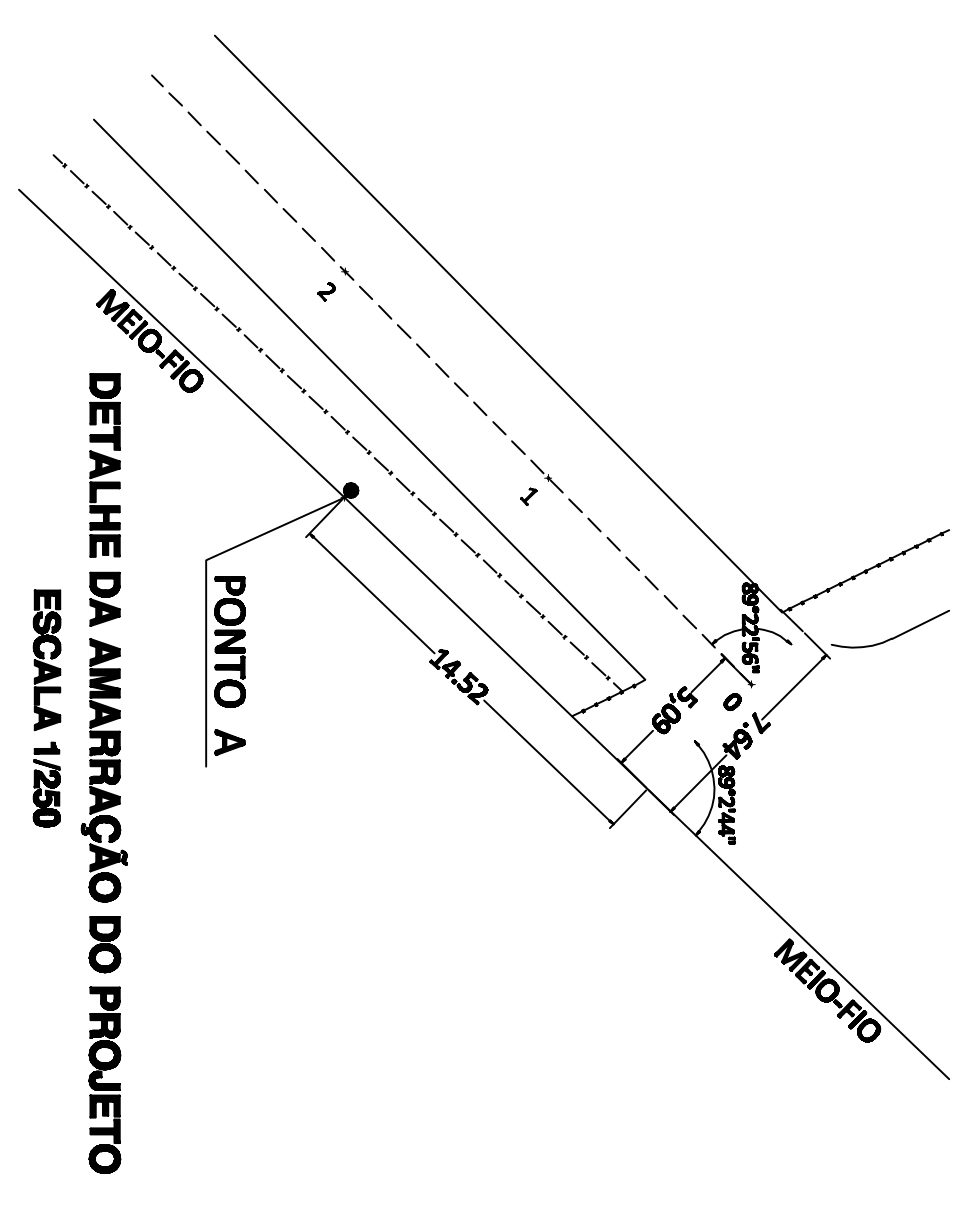

DETALHE ESTACIONAMENTO PCD
ESCALA 1/100

ESCALA 1/500

ENDEREÇO: **ÁREA VERDE DO BARRIO PADRE VITOR VARGINHA - MG.**

PROPRIETÁRIO: **PREFEITURA DO MUNICÍPIO DE VARGINHA**

CONSERVIZ/ANAL: **CIVIS/SC**

CATEGORIA DE USO:

SITUAÇÃO:

ÁREAS:

APROVAÇÕES:

DISSEÑHOS: **JANUÁRIO SALVADOR**

PARA QUE A APROVAÇÃO DO PROJETO NÃO SEJA UM RECONHECIMENTO POR PARTE DA PREFEITURA DO DIREITO DE PROPRIEDADE DO TERRENO.

IDENTIFICAÇÃO DA OBRA: **RESTAURIZAÇÃO PARQUE PADRE VITOR**

CONTÉUDO DA PLANILHA: **LOCAÇÃO**

DATA: **09/14**

ESCALAS: **INDICADAS NO DESENHO**