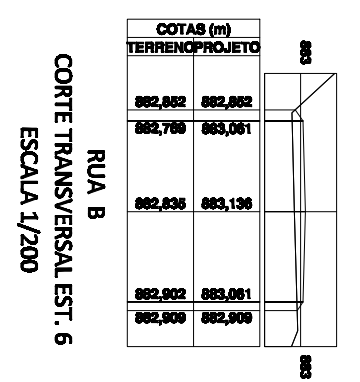

DETALHE ESTACIONAMENTO PCD
ESCALA 1/100

ESCALA 1/500

ENDEREÇO: **ÁREA VERDE DO BARRIO PADRE VITOR VARGINHA - MG.**

PROPRIETÁRIO: **PREFEITURA DO MUNICÍPIO DE VARGINHA**

CONSERVIZ/ANAL: **CIVIS/SC**

CATEGORIA DE USO:

CONTÉUDO DA PLANILHA: **LOCAÇÃO**

DATA: **09/14**

ESCALAS: **INDICADAS NO DESENHO**