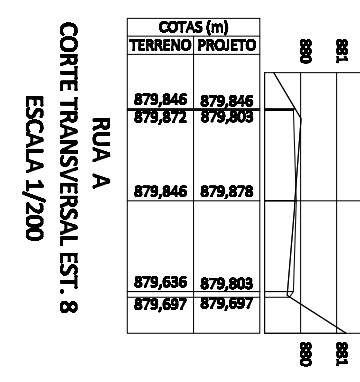

DETALHE ESTACIONAMENTO PCD
ESCALA 1/100

ESCALA 1/500

ENDEREÇO: **ÁREA VERDE DO BARRIO PADRE VITOR VARGINHA - MG.**

PROPRIETÁRIO: **PREFEITURA DO MUNICÍPIO DE VARGINHA**

CONSERVIZ/ANAL: **CIVIS/SC**

CATEGORIA DE USO:

CONTÉUDO DA PLANILHA: **LOCAÇÃO**

DATA: **09/14**

ESCALAS: **INDICADAS NO DESENHO**