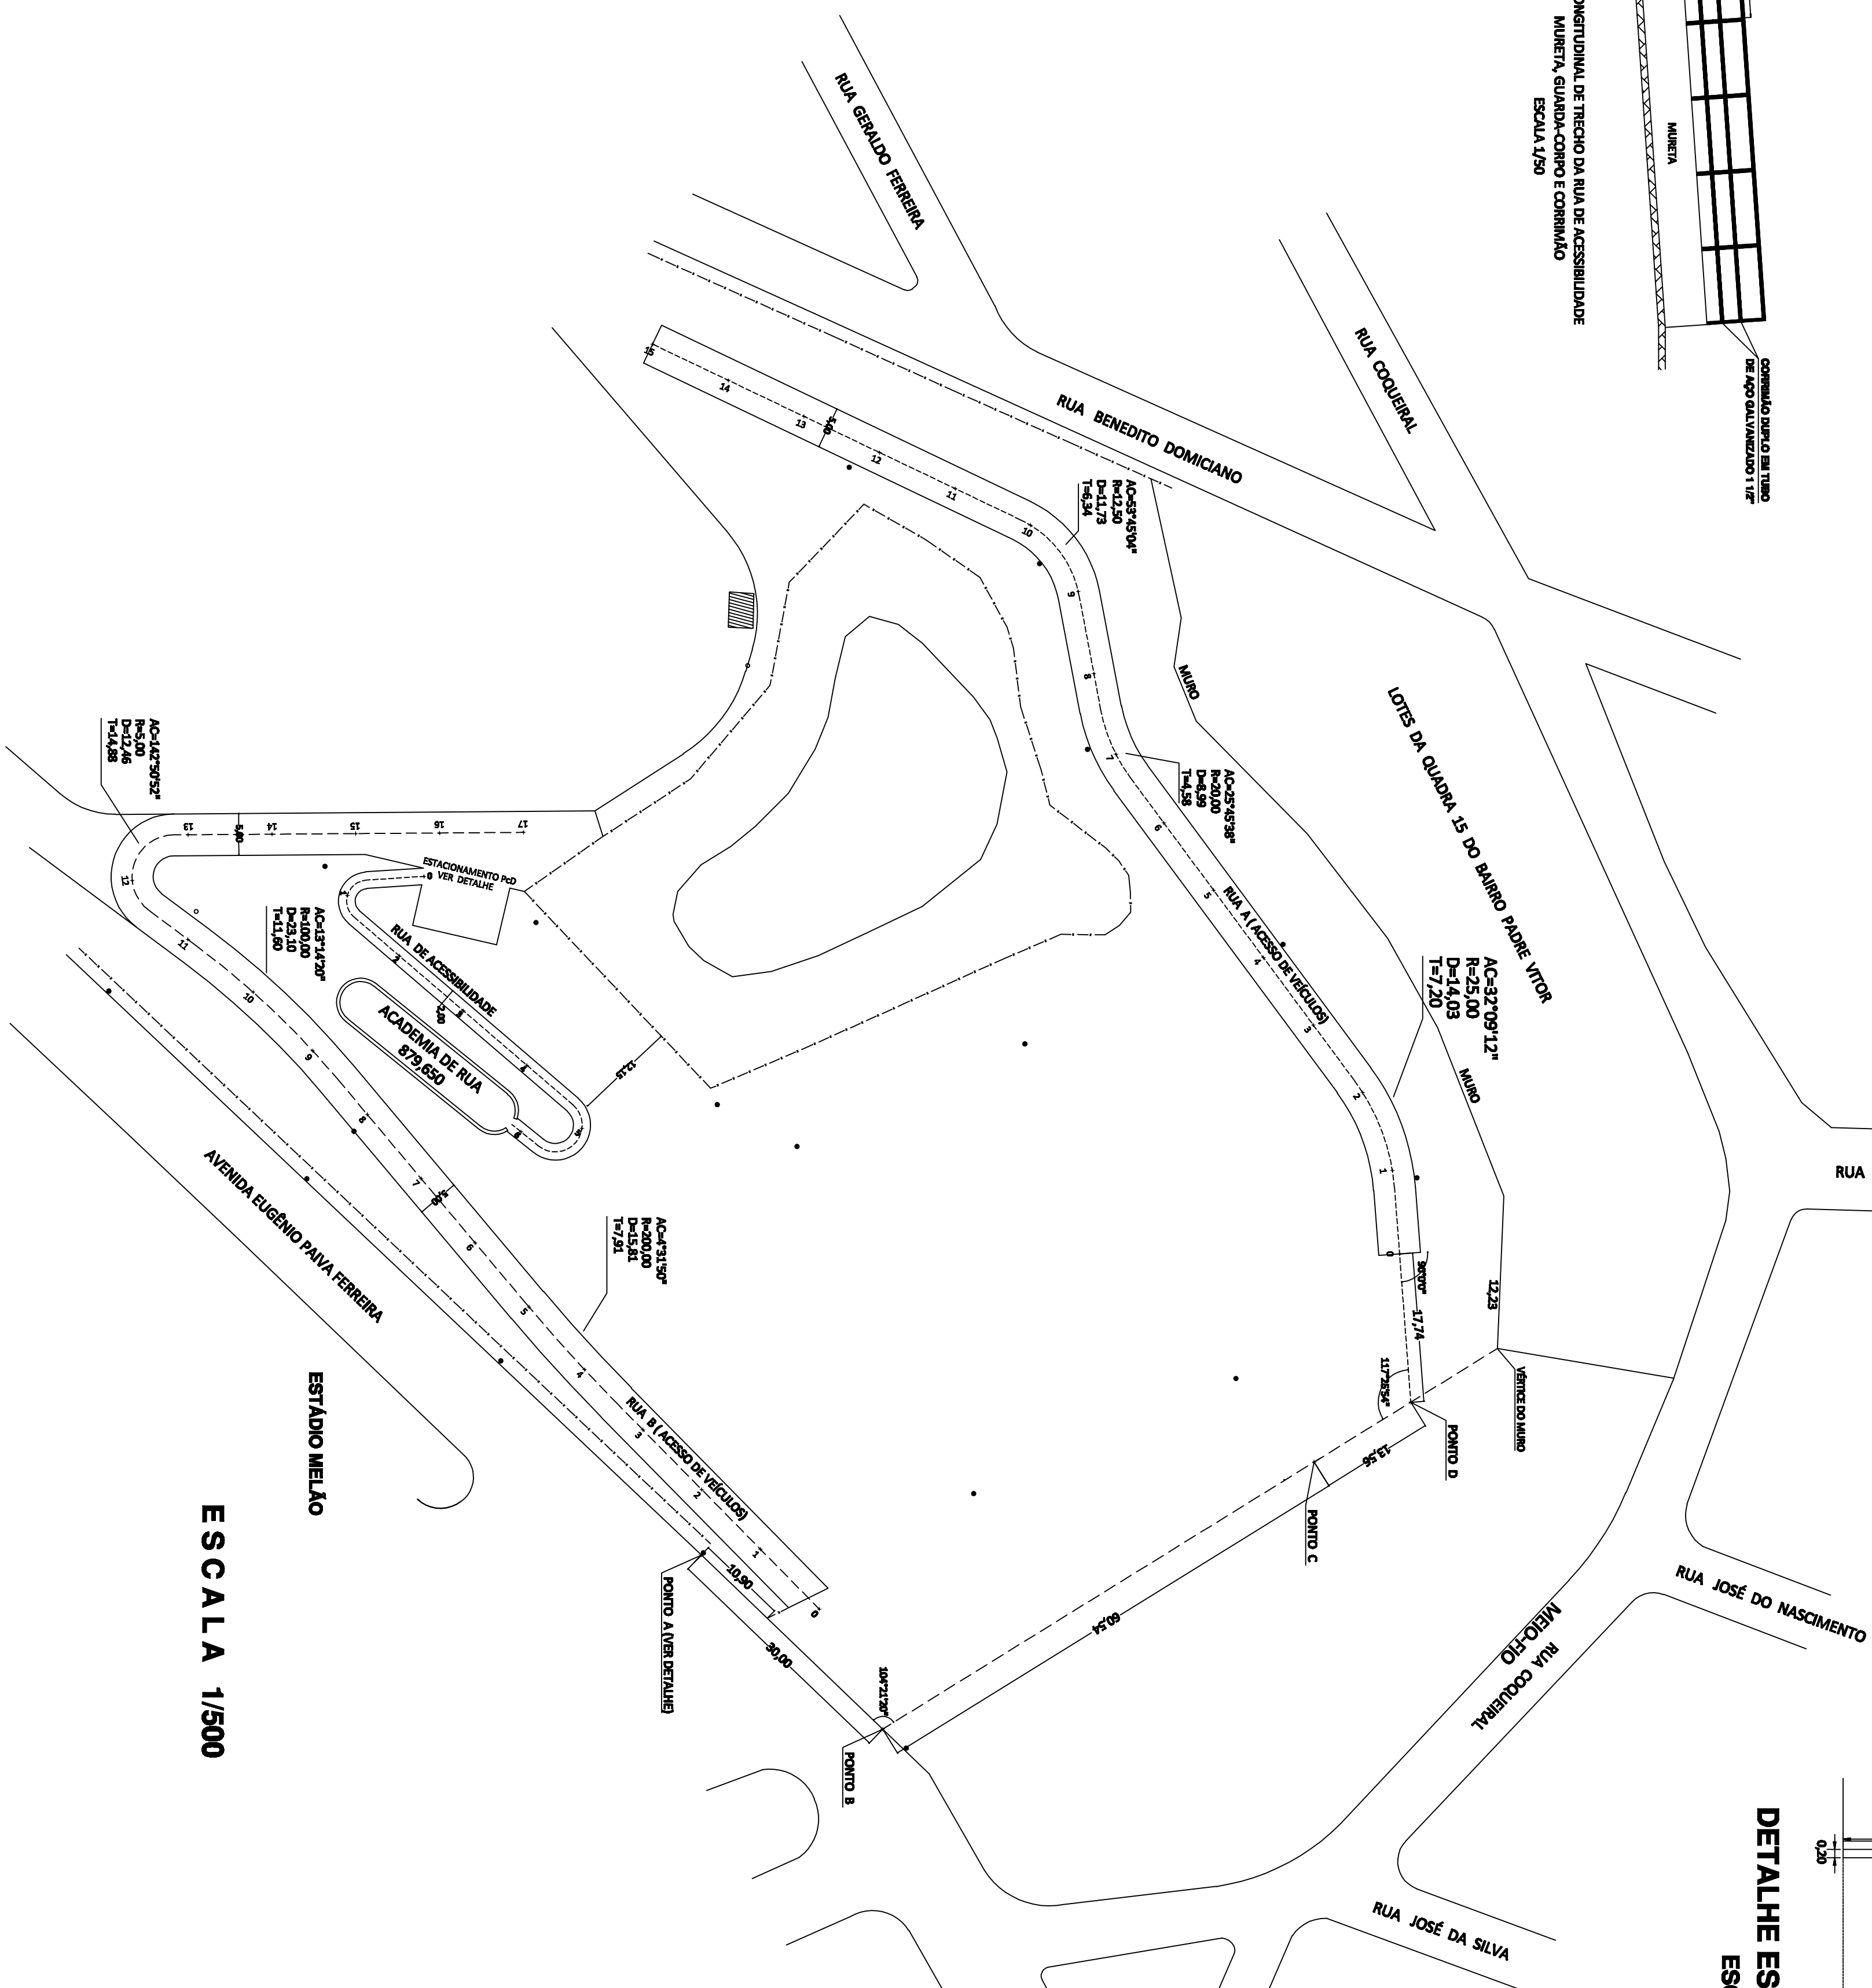

DETALHE ESTACIONAMENTO PCD
ESCALA 1/100

ESCALA 1/500

ENDEREÇO: **ÁREA VERDE DO BARRIO PADRE VITOR VARGINHA - MG.**

PROPRIETÁRIO: **PREFEITURA DO MUNICÍPIO DE VARGINHA**

CONSERVIZ/ANAL: **CIVIS/SC**

CATEGORIA DE USO:

SITUAÇÃO:

ÁREAS:

APROVAÇÕES:

DISSEÑHOS: **JANUÁRIO SALVADOR**

PARA QUE A APROVAÇÃO DO PROJETO NÃO SEJA UM RECONHECIMENTO POR PARTE DA PREFEITURA DO DIREITO DE PROPRIEDADE DO TERRENO.

IDENTIFICAÇÃO DA OBRA: **RESTAURIZAÇÃO PARQUE PADRE VITOR**

CONTÉUDO DA PLANILHA: **LOCAÇÃO**

DATA: **09/14**

ESCALAS: **INDICADAS NO DESENHO**